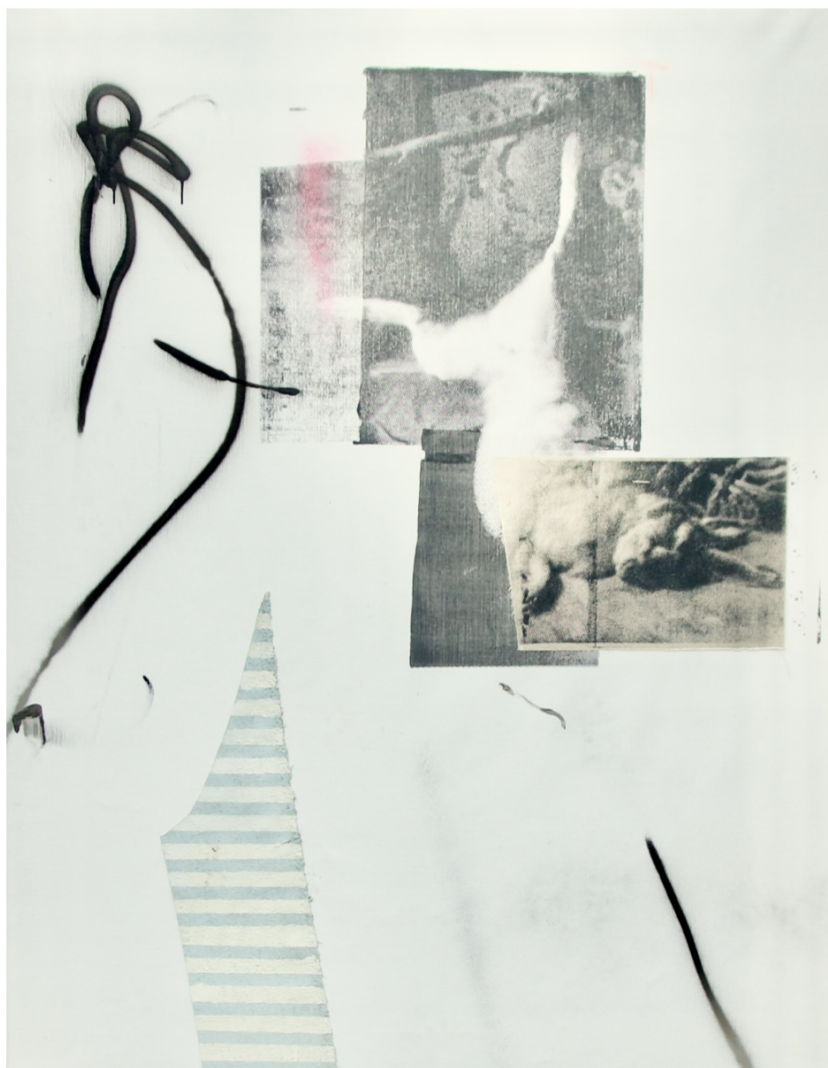

# Gallery Ysebaert

*Brochure met beschikbare kunstwerken  
Prijs op aanvraag*

*Stief DeSmet*

Stief Desmet  
Klauterwerk

Brons  
350 x 400 x 200 cm

Stief Desmet  
Artemis / Maaigemdijk

Olieverf op canvas  
150 x 120 cm

Stief Desmet  
Girls of Summer

olieverf, hout en spuitverf op canvas  
130 x 100 cm

Stief Desmet  
Monument for a Broken Deer

brons, bladgoud  
107 x 64 x 43 cm

Stief Desmet  
Weenix (snakedance)

Olieverf, bladgoud, zeefdruk en vod op canvas  
100 x 90 cm

Stief Desmet  
Weenix (statera)

Olieverf, bladgoud, zeefdruk en vod op canvas  
100 x 90 cm

Stief Desmet

Weenix Hare (yellow)

Olieverf een zeefdruk op canvas

145 x 114 cm

Stief Desmet

Weenix Hare (blue)