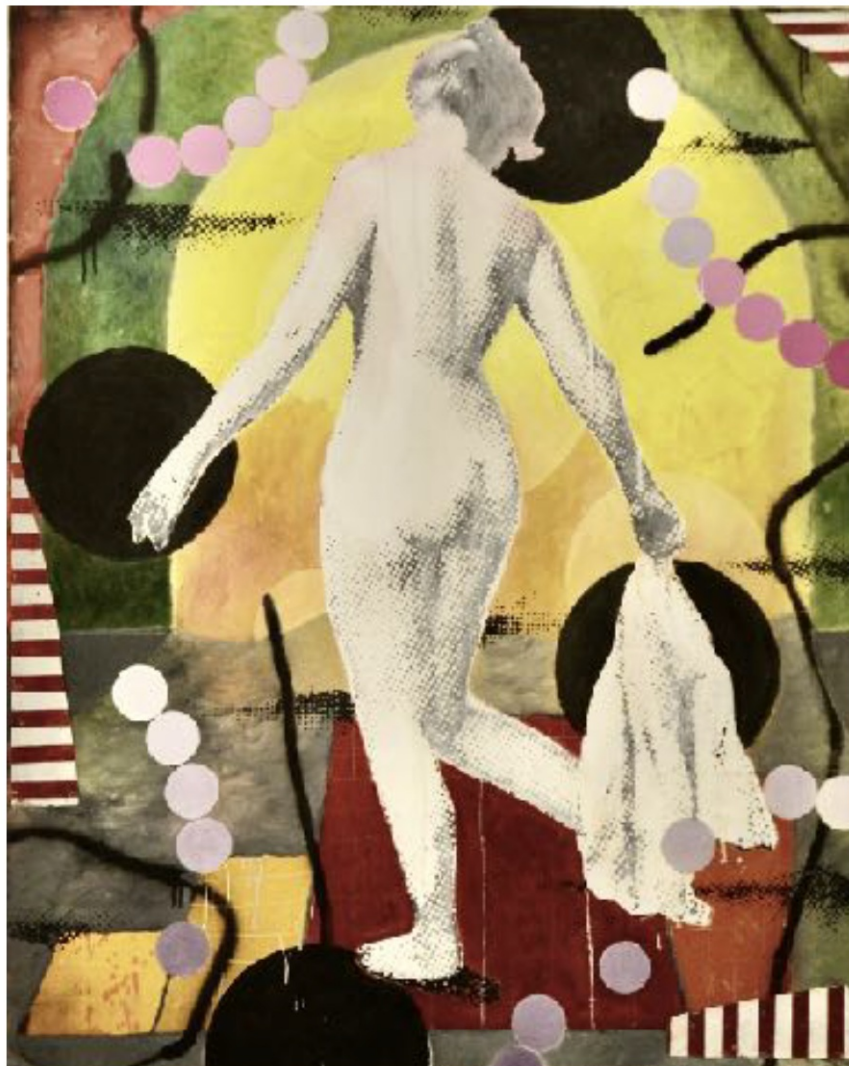

# Gallery Ysebaert

*Brochure met beschikbare kunstwerken  
Prijs op aanvraag*

*Stief DeSmet*

Stief Desmet  
Klauterwerk

Brons  
350 x 400 x 200 cm

Stief Desmet  
Artemis / Maaigemdijk

Olieverf op canvas  
150 x 120 cm

Stief Desmet  
Girls of Summer

olieverf, hout en spuitverf op canvas  
130 x 100 cm

Stief Desmet  
Monument for a Broken Deer

brons, bladgoud  
107 x 64 x 43 cm

Stief Desmet  
Weenix (snakedance)

Olieverf, bladgoud, zeefdruk en vod op canvas  
100 x 90 cm

Stief Desmet  
Weenix (statera)

Olieverf, bladgoud, zeefdruk en vod op canvas  
100 x 90 cm

Stief Desmet

Weenix Hare (yellow)

Olieverf een zeefdruk op canvas

145 x 114 cm

Stief Desmet

Weenix Hare (blue)